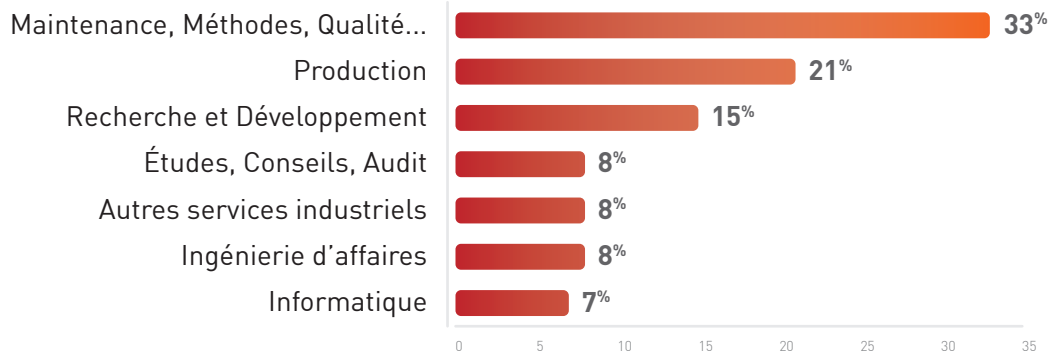

Ingénieur **icam**

**STATISTIQUES 1^{er} EMPLOI
PROMOTION DIPLÔMÉE EN 2016**

Principaux secteurs d'activités

Services

Salaire moyen brut annuel

(primes comprises)

35 000€

Tailles des entreprises qui embauchent

Ingénieur **icam**

STATISTIQUES 1^{er} EMPLOI PROMOTION DIPLÔMÉE EN 2016

Un an après la sortie de l'école...

70% sont en emploi

15% sont en recherche d'emploi

12% poursuivent leurs études

3% réalisent un projet personnel