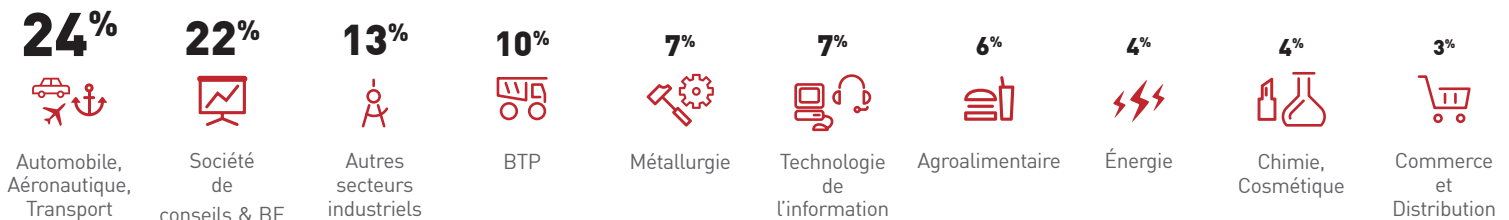

Ingénieur **icam**

**STATISTIQUES 1^{er} EMPLOI
PROMOTION DIPLÔMÉE EN 2016**

Principaux secteurs d'activités

Services

Salaire moyen brut annuel

(primes comprises)

35 000€

Tailles des entreprises qui embauchent

Ingénieur **icam**

STATISTIQUES 1^{er} EMPLOI PROMOTION DIPLÔMÉE EN 2016

Un an après la sortie de l'école...

70% sont en emploi

15% sont en recherche d'emploi

12% poursuivent leurs études

3% réalisent un projet personnel