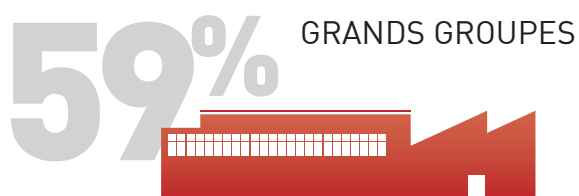

Ingénieur **icam**

**STATISTIQUES 1^{er} EMPLOI
PROMOTION DIPLÔMÉE EN 2016**

Principaux secteurs d'activités

Services

Salaire moyen brut annuel

(primes comprises)

35 000€

Tailles des entreprises qui embauchent